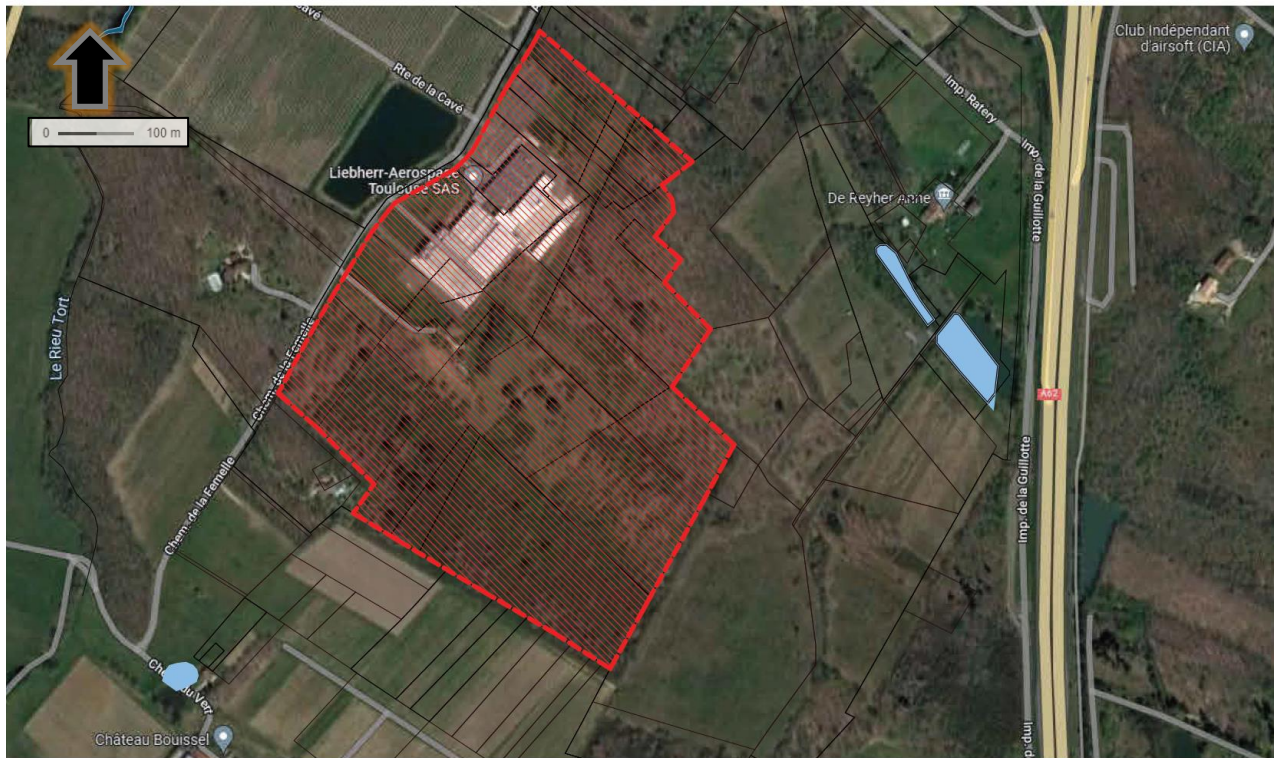

Annexe 2 - Localisation et limites foncières de l'exploitant

Le site est localisé dans la partie Ouest de la commune de Campsas, à proximité de l'autoroute A62.

Figure 1 : Localisation de LIEBHERR-AEROSPACE TOULOUSE sur support IGN à l'échelle intercommunale

Figure 2 : Localisation du site sur vue aérienne à l'échelle du lieu-dit

LIEBHERR-AEROSPACE TOULOUSE possède un terrain de 23 ha sur la commune de Campsas mais seule une partie est actuellement aménagée (bâtiments industriels, voiries, utilités).

Le site est desservi par la voie communale N°5 dite « de La Femelle ».

Les axes routiers les plus proches sont :

- La métropolitaine M 820 qui relie Toulouse à Montauban, et qui passe à 600 m à l'ouest du site ;
- L'Autoroute des Deux Mers qui passe à 750 m à l'est du site.